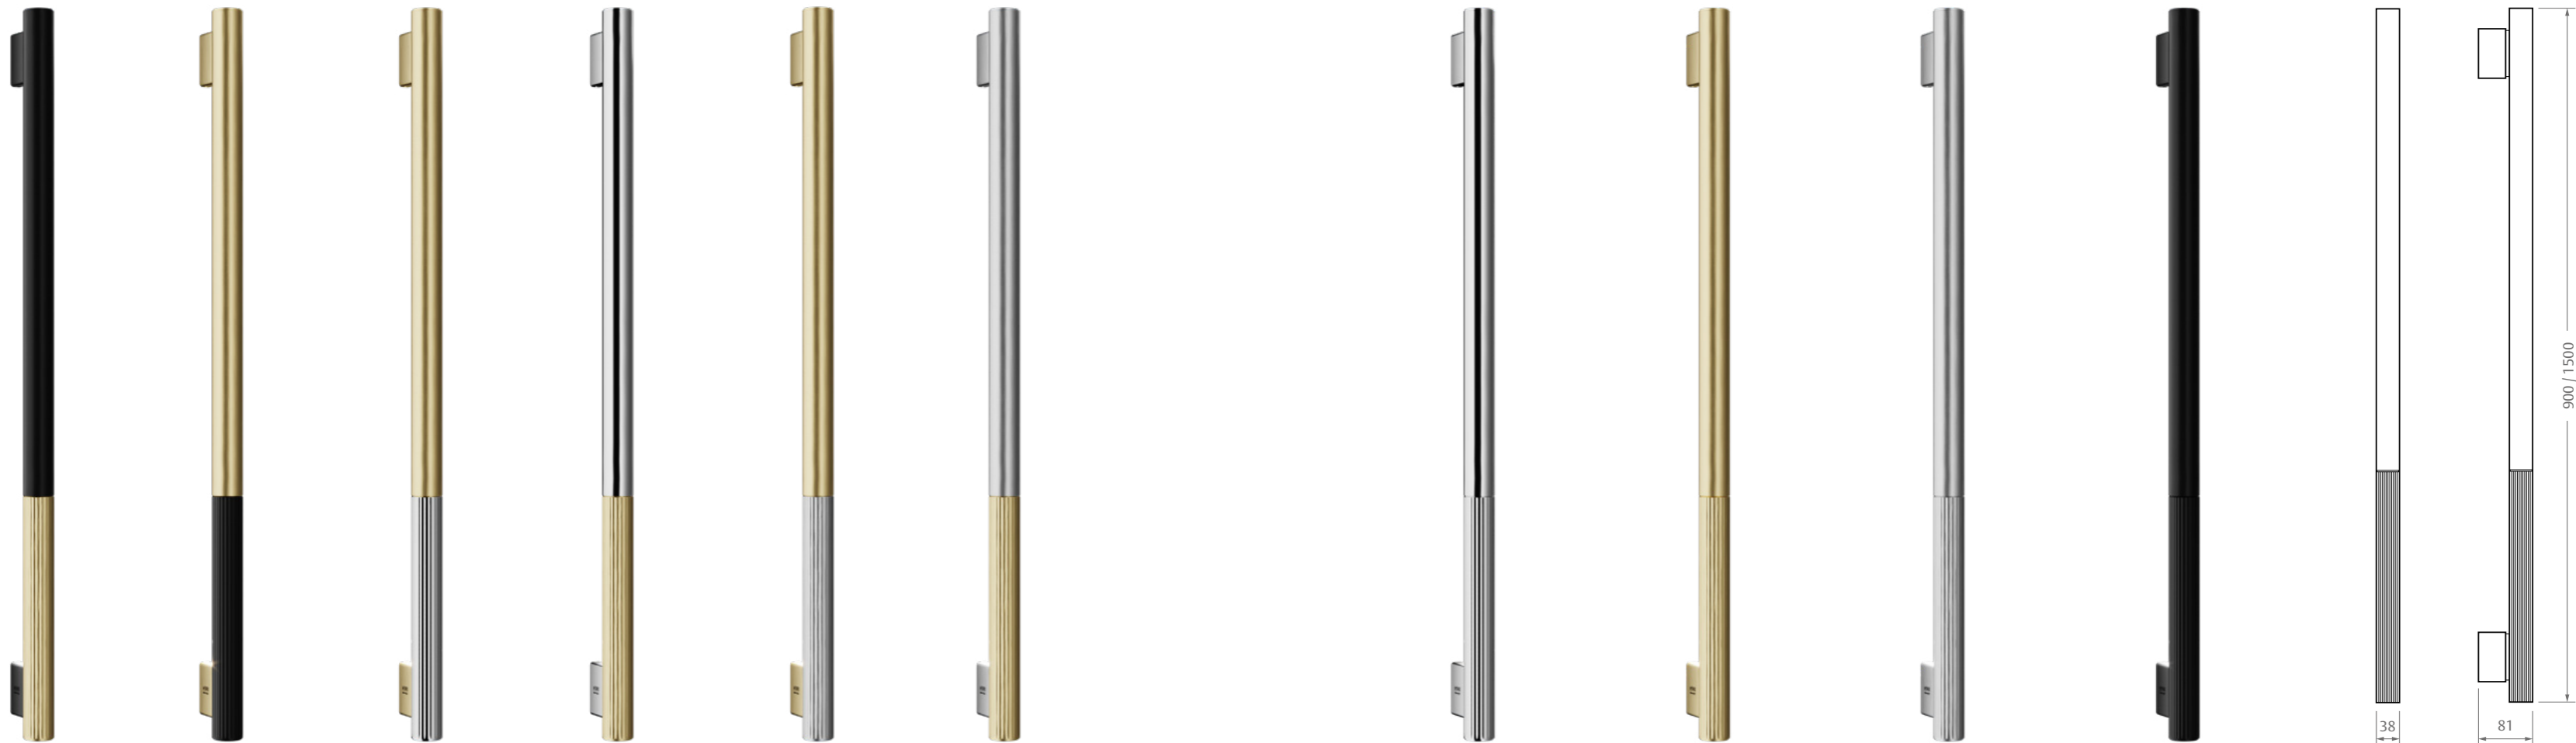

Tipos de porta
Madeira e Metal

Espessuras da porta
de 30mm a 100mm

PUXADOR
**TEXTURE
ROND**

Ressignificamos o perfil circular, atemporal e minimalista. Trazendo, ao mesmo tempo, um toque Vintage, moderno e autêntico.