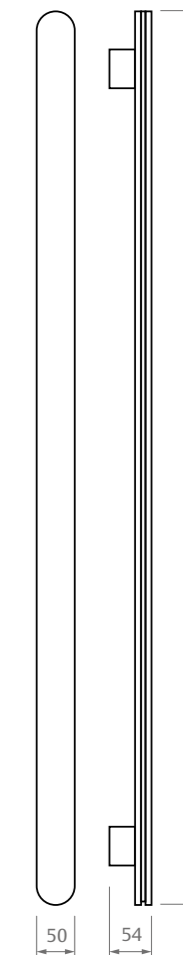

TEXTURE PIERRE
DUPLO CR ALPISSIMI

900mm
81116008-0

1500mm
81121008-0

Acabamento

TEXTURE PIERRE
DUPLO CR BOREAL

900mm
81117008-0

1500mm
81122008-0

Acabamento

TEXTURE PIERRE
DUPLO CR CALACLATA

900mm
81118008-0

1500mm
81123008-0

Acabamento

TEXTURE PIERRE
DUPLO CR CIMENT DANSK

900mm
81119008-0

1500mm
81124008-0

Acabamento

TEXTURE PIERRE
DUPLO CR MARQUINIA

900mm
81120008-0

1500mm
81125008-0

Acabamento

TEXTURE PIERRE
DUPLO PPF ALPISSIMI

900mm
81116069-0

1500mm
81121069-0

Acabamento

TEXTURE PIERRE
DUPLO PPF BOREAL

900mm
81117069-0

1500mm
81122069-0

Acabamento

TEXTURE PIERRE
DUPLO PPF CALACLATA

900mm
81118069-0

1500mm
81123069-0

Acabamento

TEXTURE PIERRE
DUPLO PPF CIMENT DANSK

900mm
81119069-0

1500mm
81124069-0

Acabamento

TEXTURE PIERRE
DUPLO PPF MARQUINIA

900mm
81120069-0

1500mm
81125069-0

Acabamento