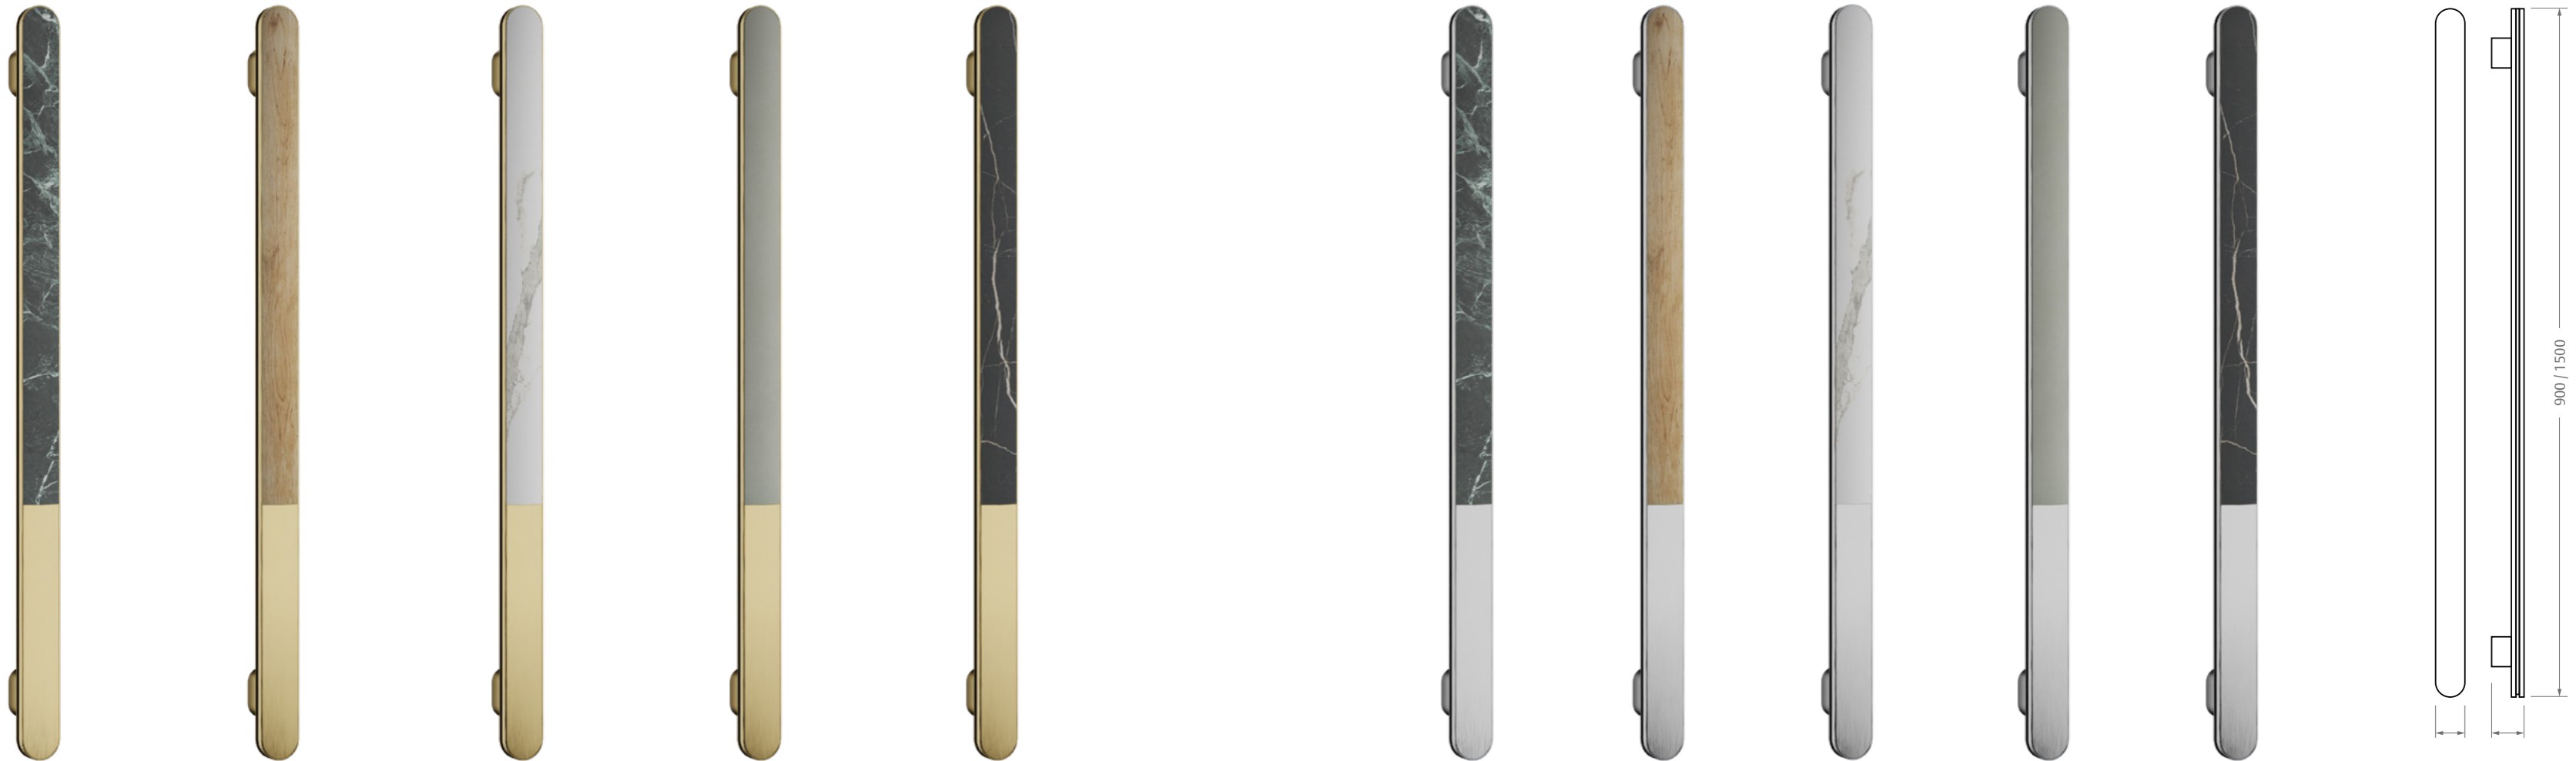

TEXTURE PIERRE
DUPLO PPF CIMENT DANSK

900mm
81119069-0

1500mm
81124069-0

Acabamento

TEXTURE PIERRE
DUPLO PPF MARQUINIA

900mm
81120069-0

1500mm
81125069-0

Acabamento