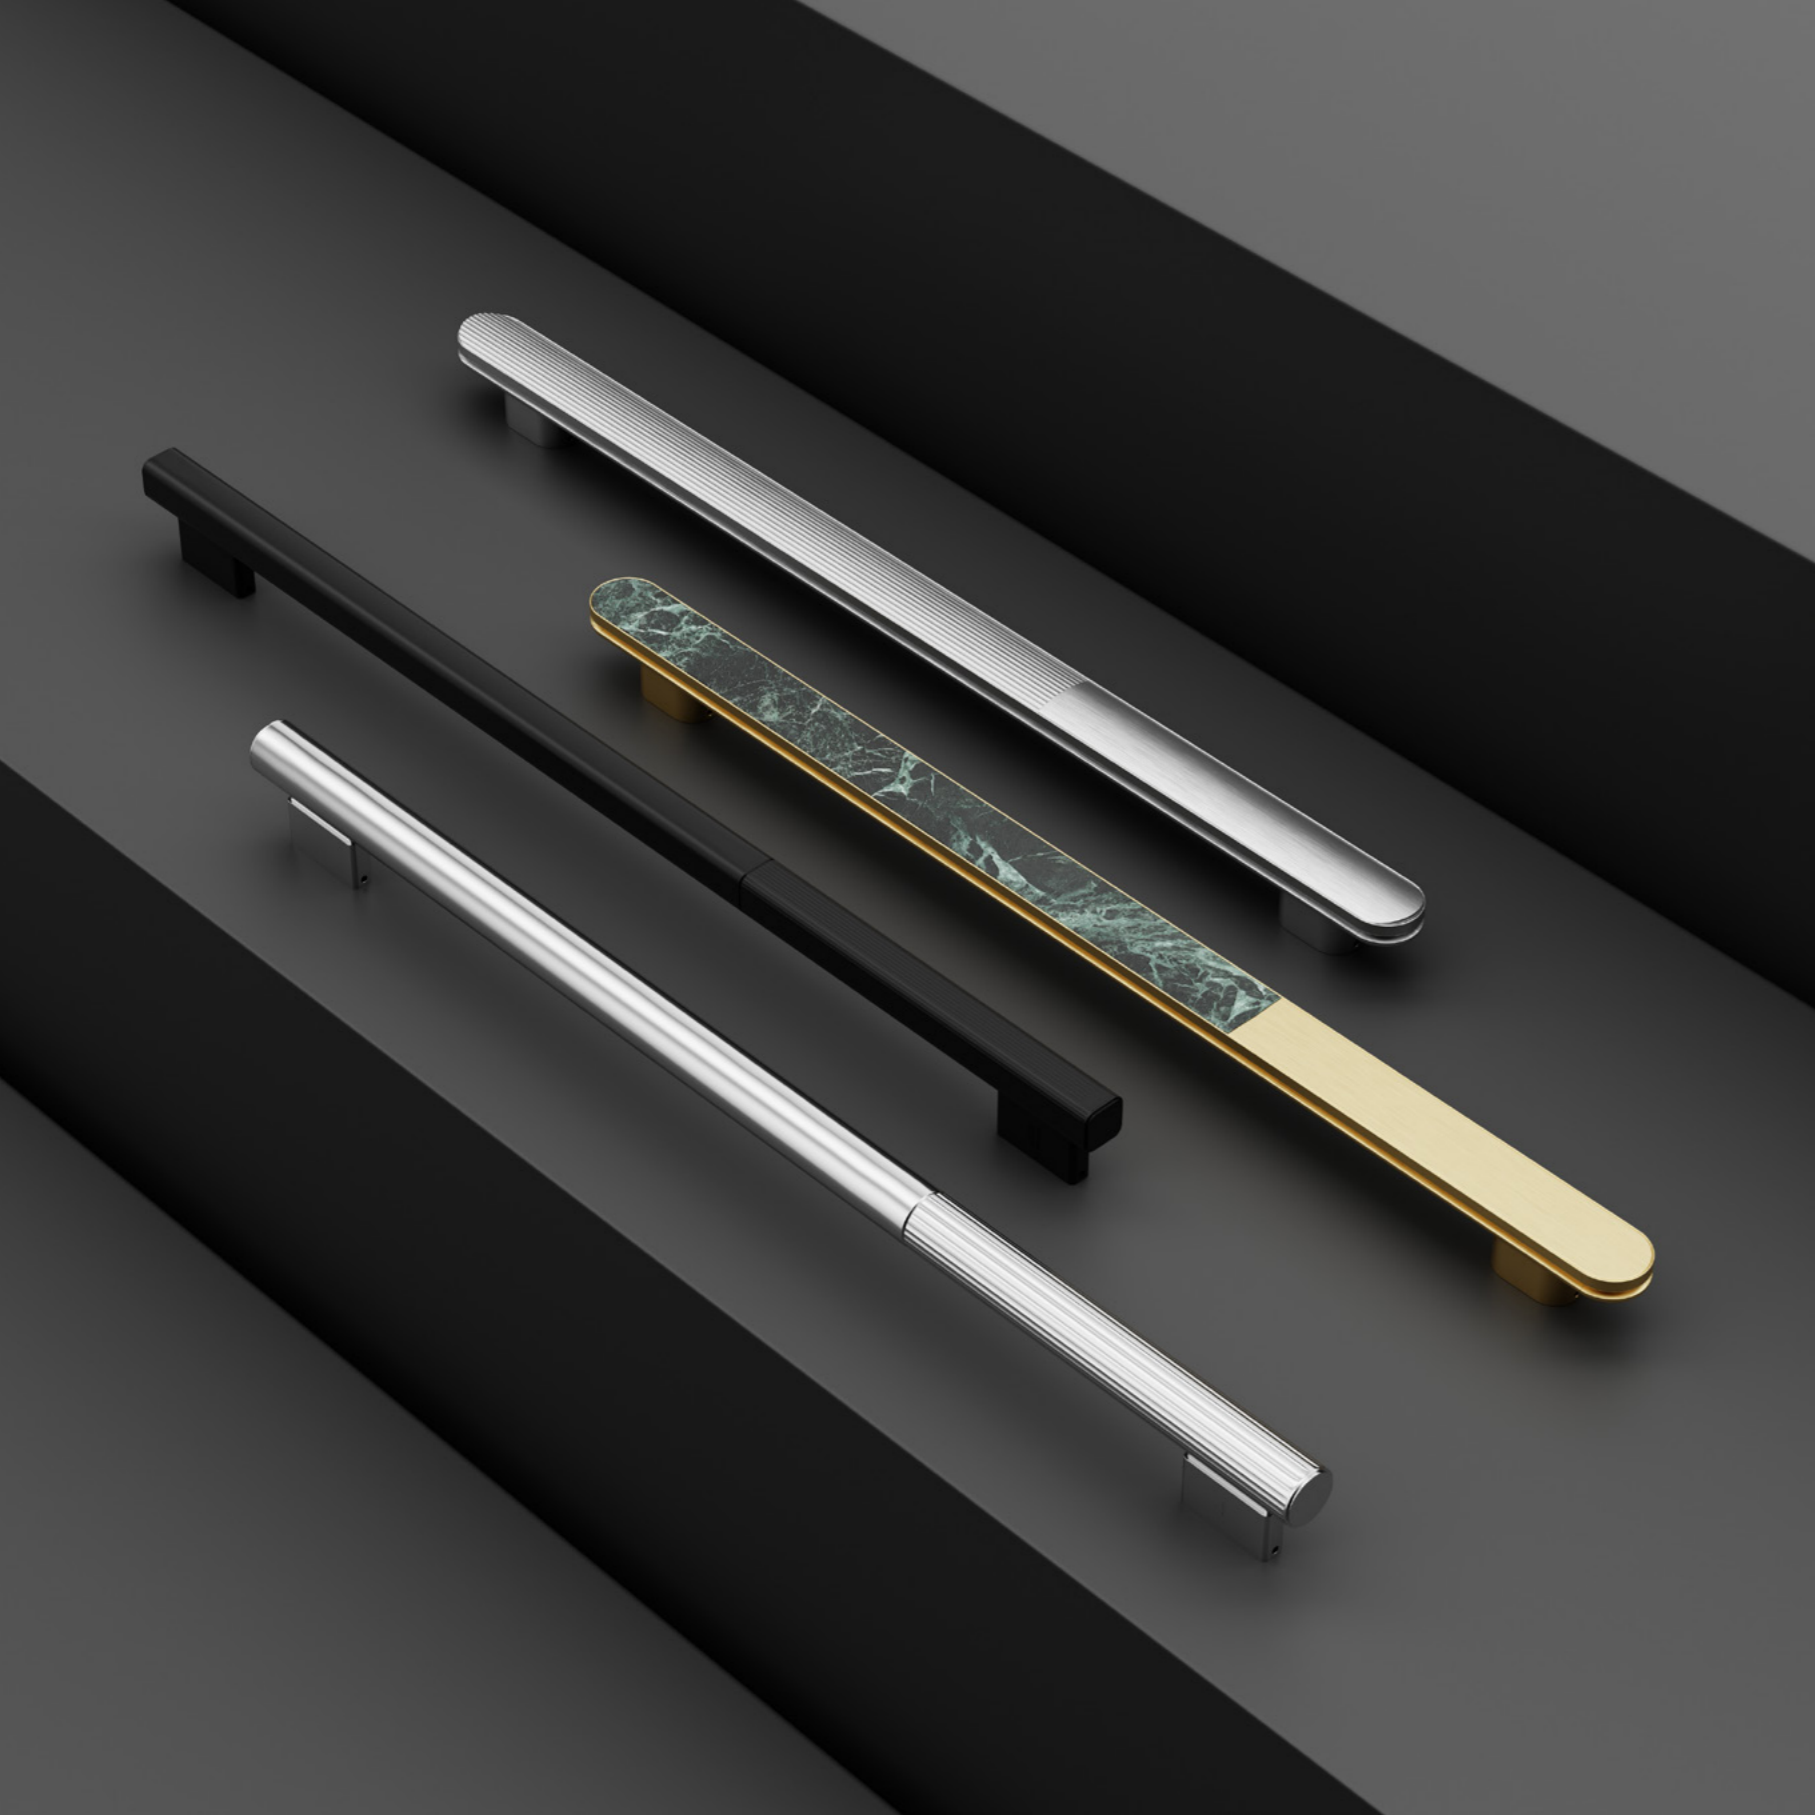

LINHA PUXADORES

Do desejo da La Fonte em oferecer ao mercado produtos com design arrojado e inovador, surgiu a nova linha de puxadores. O projeto foi desenvolvido com base nos atributos: minimalismo, robustez, conforto e inovação.

Por meio do design de produto, esses atributos foram traduzidos em formas minimalistas e linhas contínuas, sem ângulos ou cantos vivos. Foram trabalhadas texturas, cores escuras e aconchegantes, permitindo que a experiência de uso seja mais sensorial e confortável, além de transmitir sofisticação, elegância e modernidade.

Patente requerida de toda a linha e puxadores.